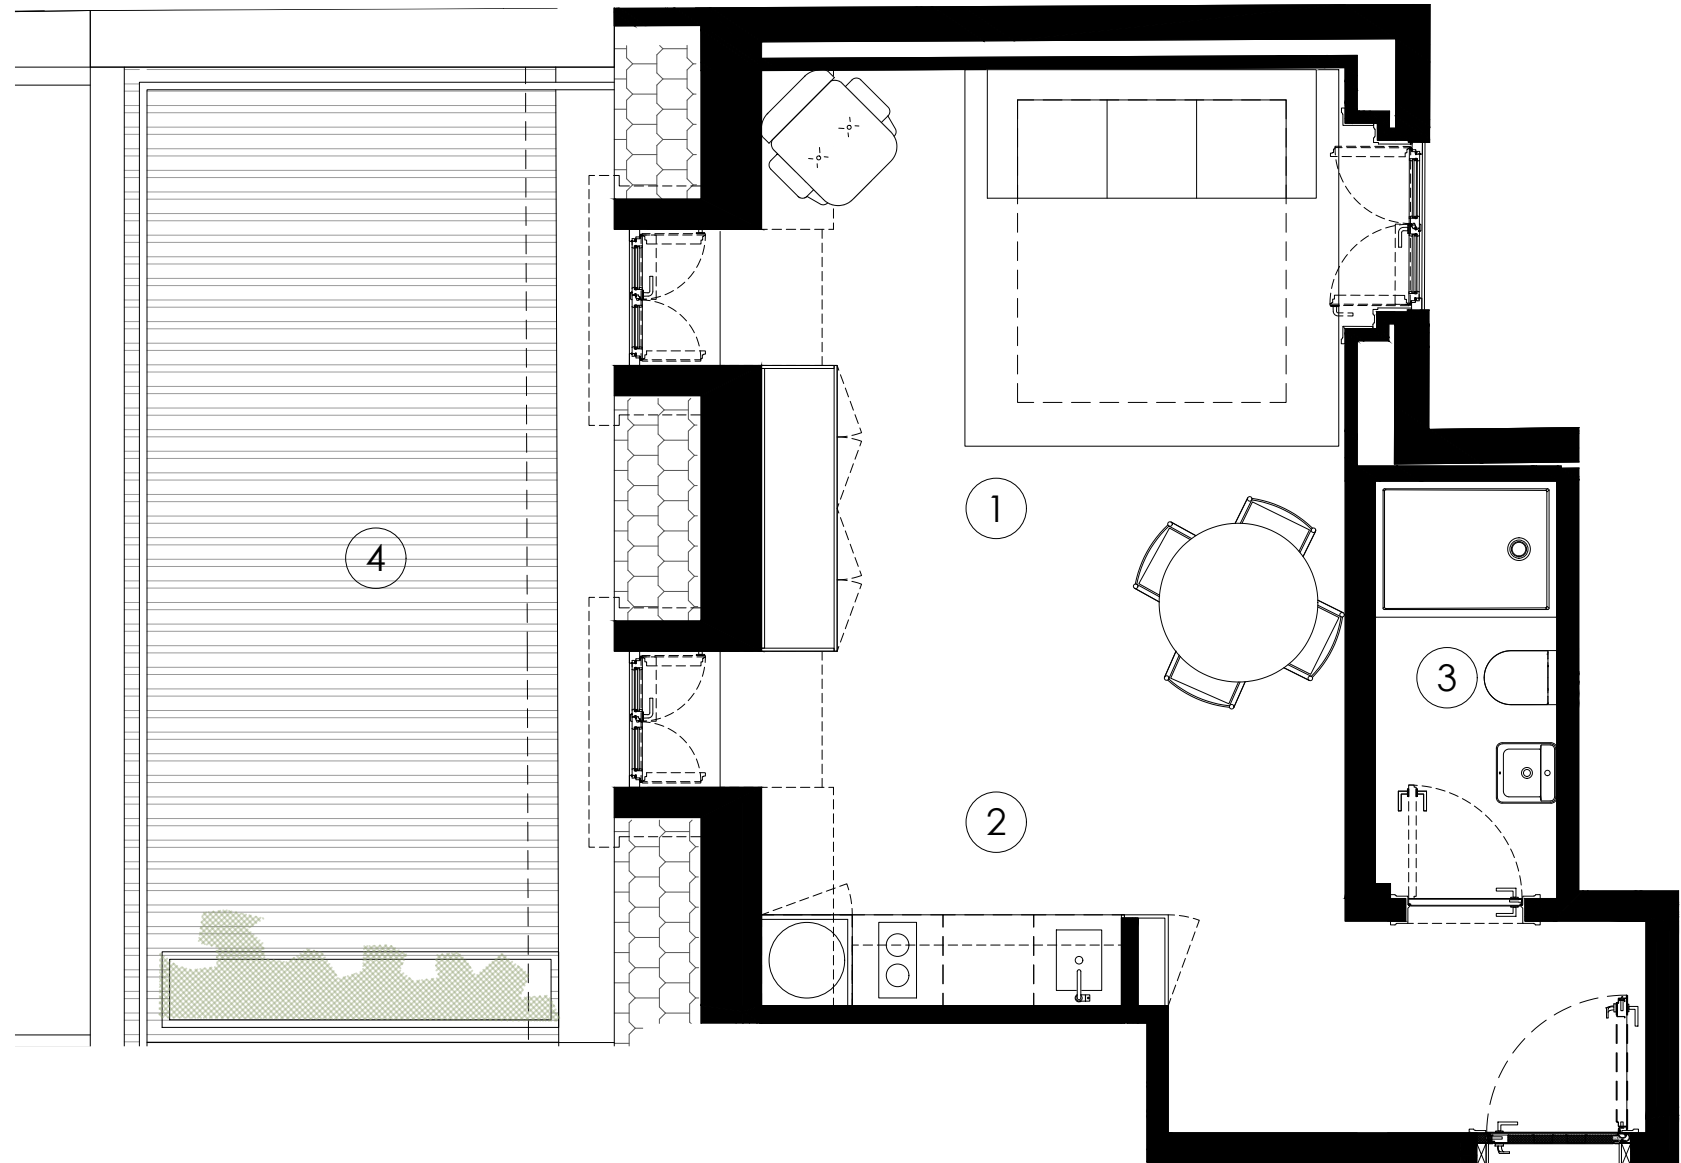

CLASSICA

ELEGÂNCIA INTEMPORAL

T0 | Studio

Piso | Floor 3

Fracção | Unit T

ABP | Private Gross Area

Interior **41.40m²**

Exterior **19.55m²**

Total **60.95m²**

Área Útil | Carpet Area

1		27.95 m²	Sala Living Room
2		1.45 m²	Cozinha Kitchen
3		3.30 m²	I.S. Bathroom
4		19.55 m²	Terraço Terrace