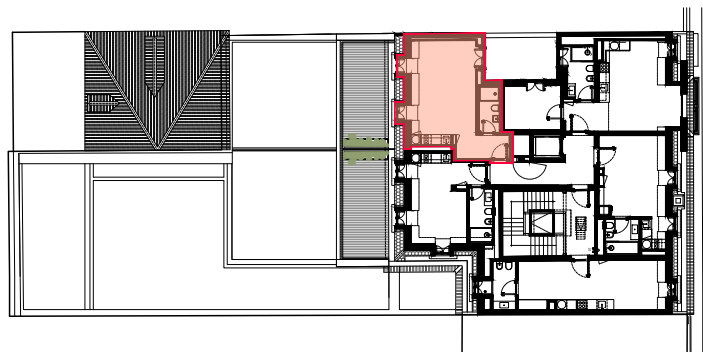

CLASSICA

ELEGÂNCIA INTEMPORAL

T0 | Studio

Piso | Floor 3

Fracção | Unit T

ABP | Private Gross Area

Interior **41.40m²**

Exterior **19.55m²**

Total **60.95m²**

Área Útil | Carpet Area

1		27.95 m²	Sala Living Room
2		1.45 m²	Cozinha Kitchen
3		3.30 m²	I.S. Bathroom
4		19.55 m²	Terraço Terrace