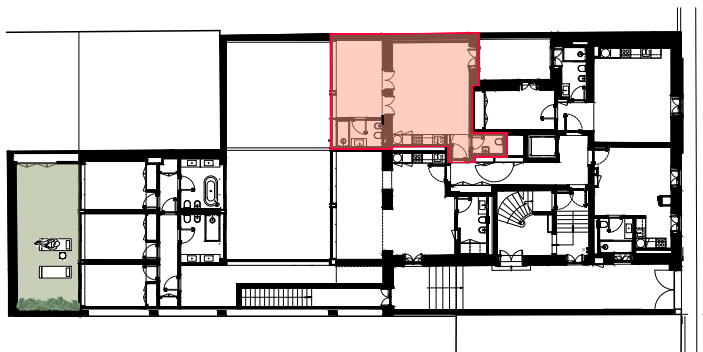

CLASSICA

ELEGÂNCIA INTEMPORAL

T1 | 1 Bedroom

Piso | Floor 0

Fracção | Unit F

ABP | Private Gross Area

Interior **62.95m²**

Exterior **0.00m²**

Total **62.95m²**

Área Útil | Carpet Area

1		29.05 m²	Sala Living Room
2		1.90 m²	Cozinha Kitchen
3		12.95 m²	Quarto Bedroom
4		4.40 m²	I.S. Bathroom
5		2.05 m²	Lavabo Toilet

ESCALA 1:50