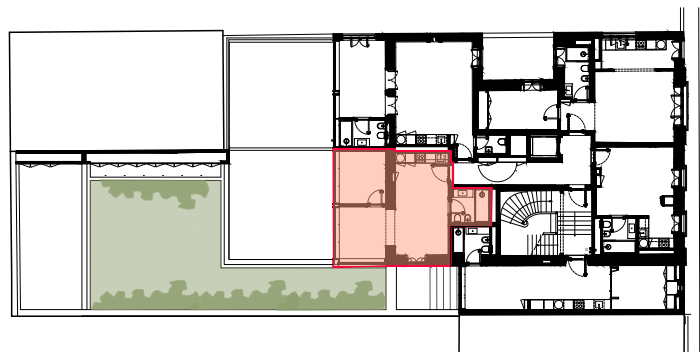

T1 | 1 Bedroom

Piso | Floor 1

Fracção | Unit I

ABP | Private Gross Area

Interior **54.10m²**

Exterior **0.00m²**

Total **54.10m²**

Área Útil | Carpet Area

1		27.65 m²	Sala Living Room
2		1.90 m²	Cozinha Kitchen
3		8.75 m²	Quarto Bedroom
4		4.55 m²	I.S. Bathroom

ESCALA 1:50