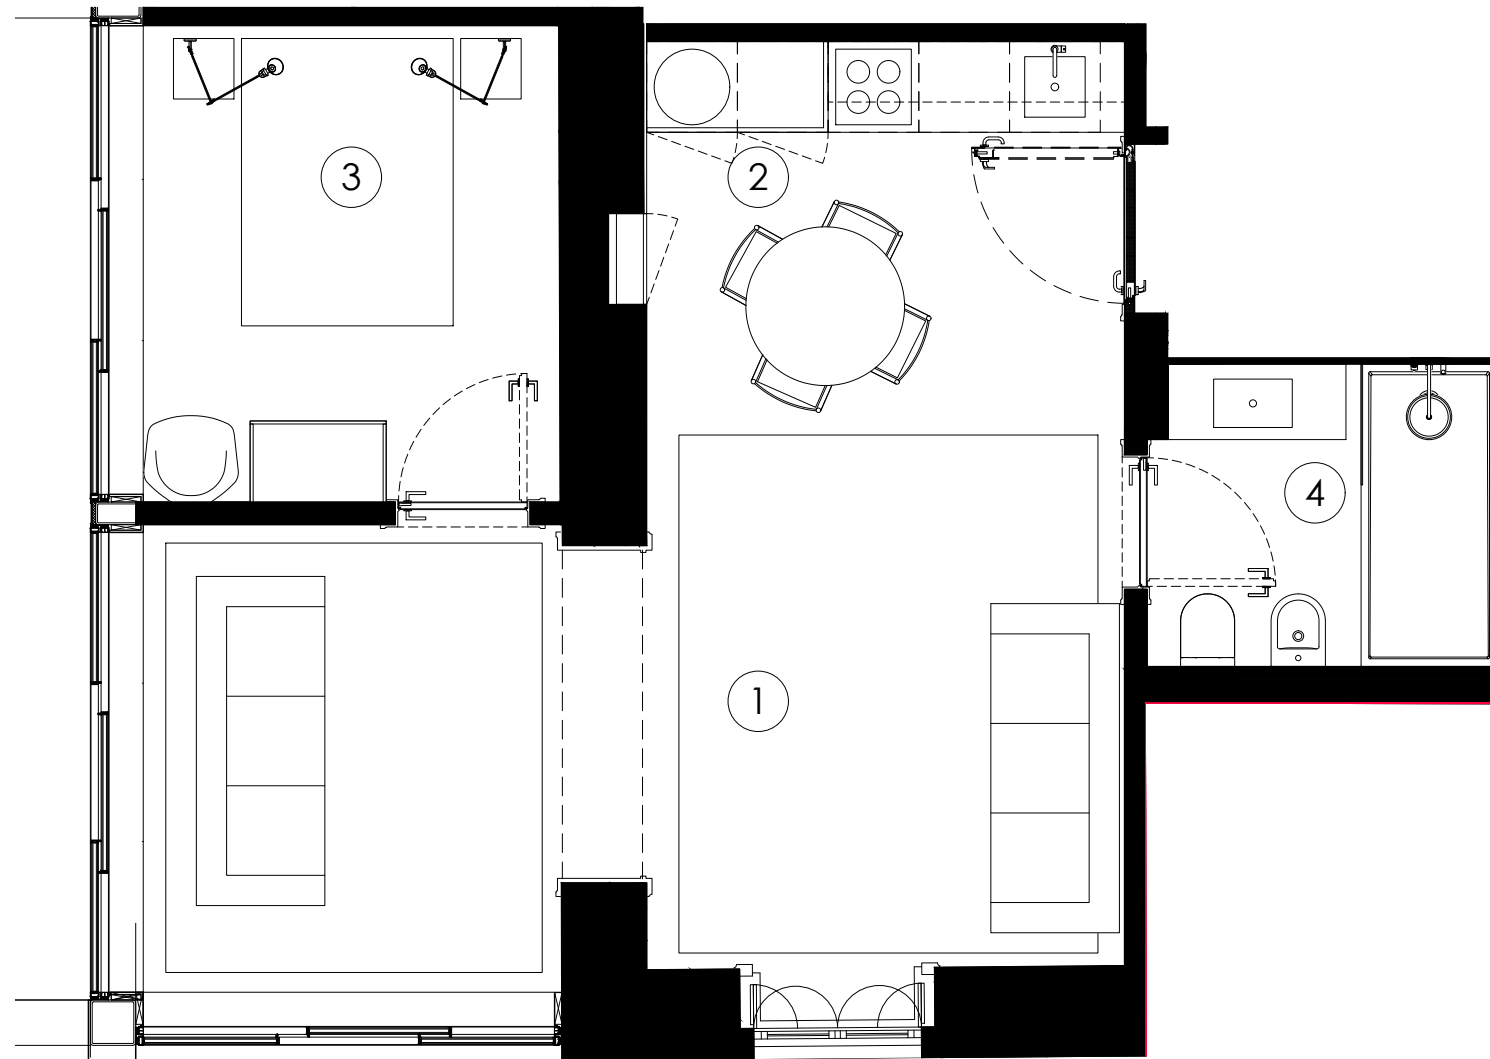

CLASSICA

ELEGÂNCIA INTEMPORAL

T1 | 1 Bedroom

Piso | Floor 2

Fracção | Unit N

ABP | Private Gross Area

Interior **54.50m²**

Exterior **0.00m²**

Total **54.50m²**

Área Útil | Carpet Area

1		27.60 m²	Sala Living Room
2		1.90 m²	Cozinha Kitchen
3		8.65 m²	Quarto Bedroom
4		4.55 m²	I.S. Bathroom

ESCALA 1:50