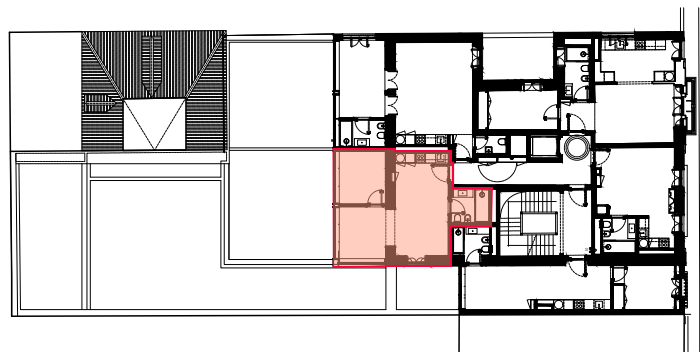

CLASSICA

ELEGÂNCIA INTEMPORAL

T1 | 1 Bedroom

Piso | Floor 2

Fracção | Unit N

ABP | Private Gross Area

Interior **54.50m²**

Exterior **0.00m²**

Total **54.50m²**

Área Útil | Carpet Area

1		27.60 m²	Sala Living Room
2		1.90 m²	Cozinha Kitchen
3		8.65 m²	Quarto Bedroom
4		4.55 m²	I.S. Bathroom

ESCALA 1:50